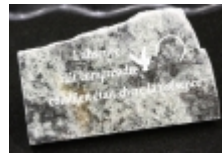

## Plaque funéraire gravée en granit (Modèle 1)

Afin de rendre un **hommage personnel** envers votre défunt, nous vous proposons un grand choix de **plaques funéraires gravées** sur du **granit**.

Nous avons beaucoup de formes, matières et couleurs différents pour vos **plaques funéraires**.

Nous pouvons y graver les noms, dates ou dessins personnalisés de votre choix.

Nous pouvons également y ajouter du **lettrage en bronze** ou **aluminium**.

Un grand choix de **plaques funéraires gravées** est visible dans notre salle d'exposition.